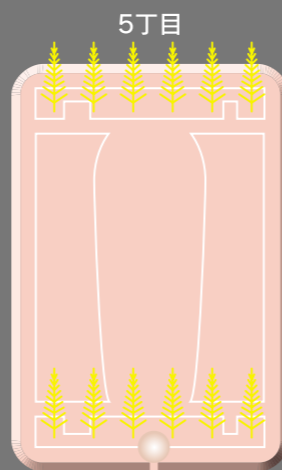

3丁目 飾りボール・光る人形

3丁目 イルミネーションゲート

3丁目 クリスマスツリー

駅前通り イルミネーションストリート

3丁目 ソーラーツリー 市民グループによる太陽光発電

3丁目 スズラン スズランは札幌市の花に指定されています。

3丁目 クリスマステコレーションツリー

4丁目 クリスタル・リバー〜Crystal River〜 (バイオディーゼル燃料発電による点灯)

4丁目 ライラック ライラックは札幌市の木に指定されています。

2丁目 宇宙の領域

2丁目 ミュンベン・クリスマス市 in Sapporo

1丁目 愛のツリー

8丁目

7丁目

6丁目

5丁目