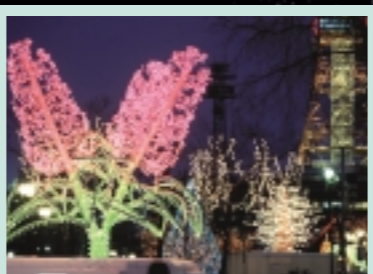

3丁目 飾りボール・光る人形

3丁目 イルミネーションゲート

3丁目 クリスマスツリー

駅前通り イルミネーションストリート

3丁目 ソーラーツリー 市民グループによる太陽光発電

3丁目 スズラン スズランは札幌市の花に指定されています。

3丁目 クリスマステコレーションツリー

4丁目 クリスタル・リバー〜Crystal River〜 (バイオディーゼル燃料発電による点灯)

4丁目 ライラック ライラックは札幌市の木に指定されています。

2丁目 宇宙の領域

2丁目 ミュンベン・クリスマス市 in Sapporo

1丁目 愛のツリー

8丁目

7丁目

6丁目

5丁目