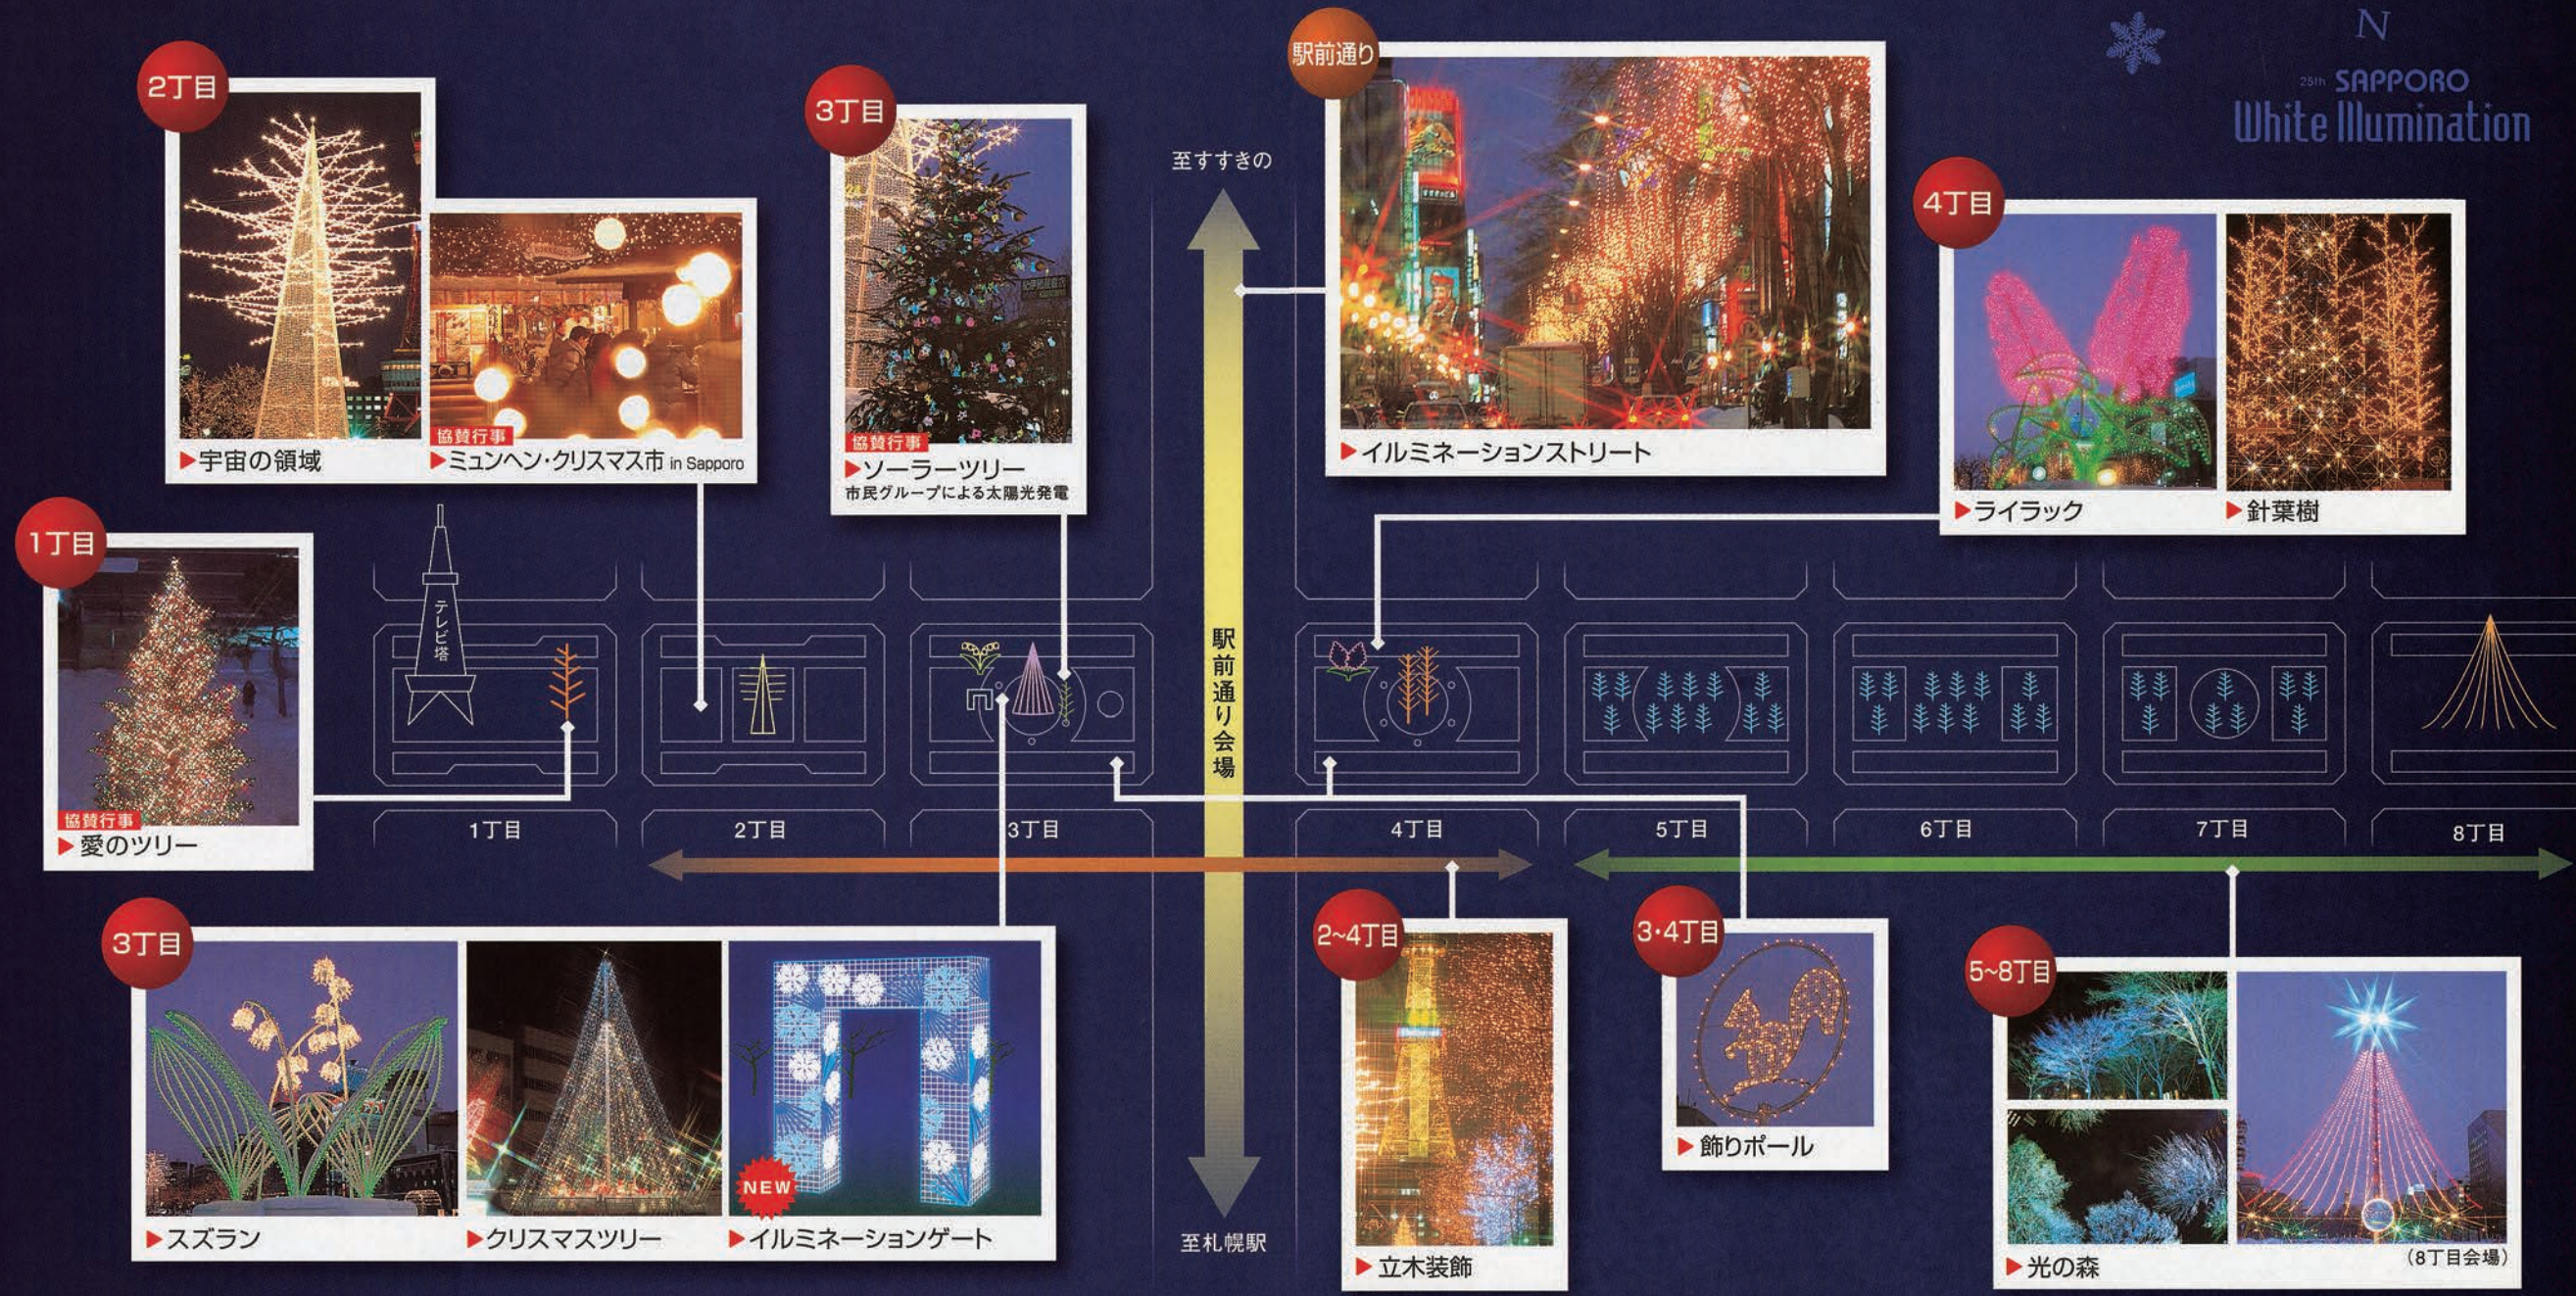

光、舞う街に。

|大通会場| 2005.11.18(金)⇒2006.1.4(水) | 駅前通り会場| 2005.11.18(金)⇒2006.2.12(日)

協賛行事 ミュンヘン・クリスマス市 in Sapporo | 大通公園西2丁目会場 | 2005.11.19(土)⇒2005.12.11(日)

25th

さっぽろ ホワイトイルミネーション

会場ガイドマップ

25th SAPPORO White Illumination

点灯期間 《大通会場》大通西1丁目～8丁目

2005年11月18日(金)～2006年1月4日(水)

《駅前通り会場》北4条～南4条

2005年11月18日(金)～2006年2月12日(日)

点灯時間 16:00～22:00 (12/23、24、25、31は24:00まで)

主催行事

- エレクトーンコンサート(大通西3丁目会場)
日 時/2005年11月19日～12月25日の土・日・祝日
●一回目 17:00～17:30
●二回目 18:00～18:30
●三回目 19:00～19:30

協賛行事

- ミュンヘン・クリスマス市 in Sapporo(大通西2丁目会場)
日 時/2005年11月19日(土)～12月11日(日)
月～金:12:00～21:00 土・日・祝日:11:00～21:00
お問合せ/TEL 011-211-2032 札幌市国際部交流課内
- COUNTDOWN SAPPORO 2006(大通西2・3丁目会場)
日 時/2005年12月31日(土) 22:00～24:30
お問合せ/TEL 011-241-0844 エフエム北海道編成制作グループ内
- 愛のツリー-SAPPORO 2005(大通西1丁目会場)
日 時/2005年11月11日(金)～2006年3月31日(金) 16:00～22:00
お問合せ/TEL 011-241-1131 さっぽろテレビ塔内
- ソーラーツリー(大通西3丁目会場)
日 時/2005年11月18日(金)～2006年1月4日(水) 16:00～22:00
お問合せ/TEL 011-684-7651 NPO法人ひまわりの種の家