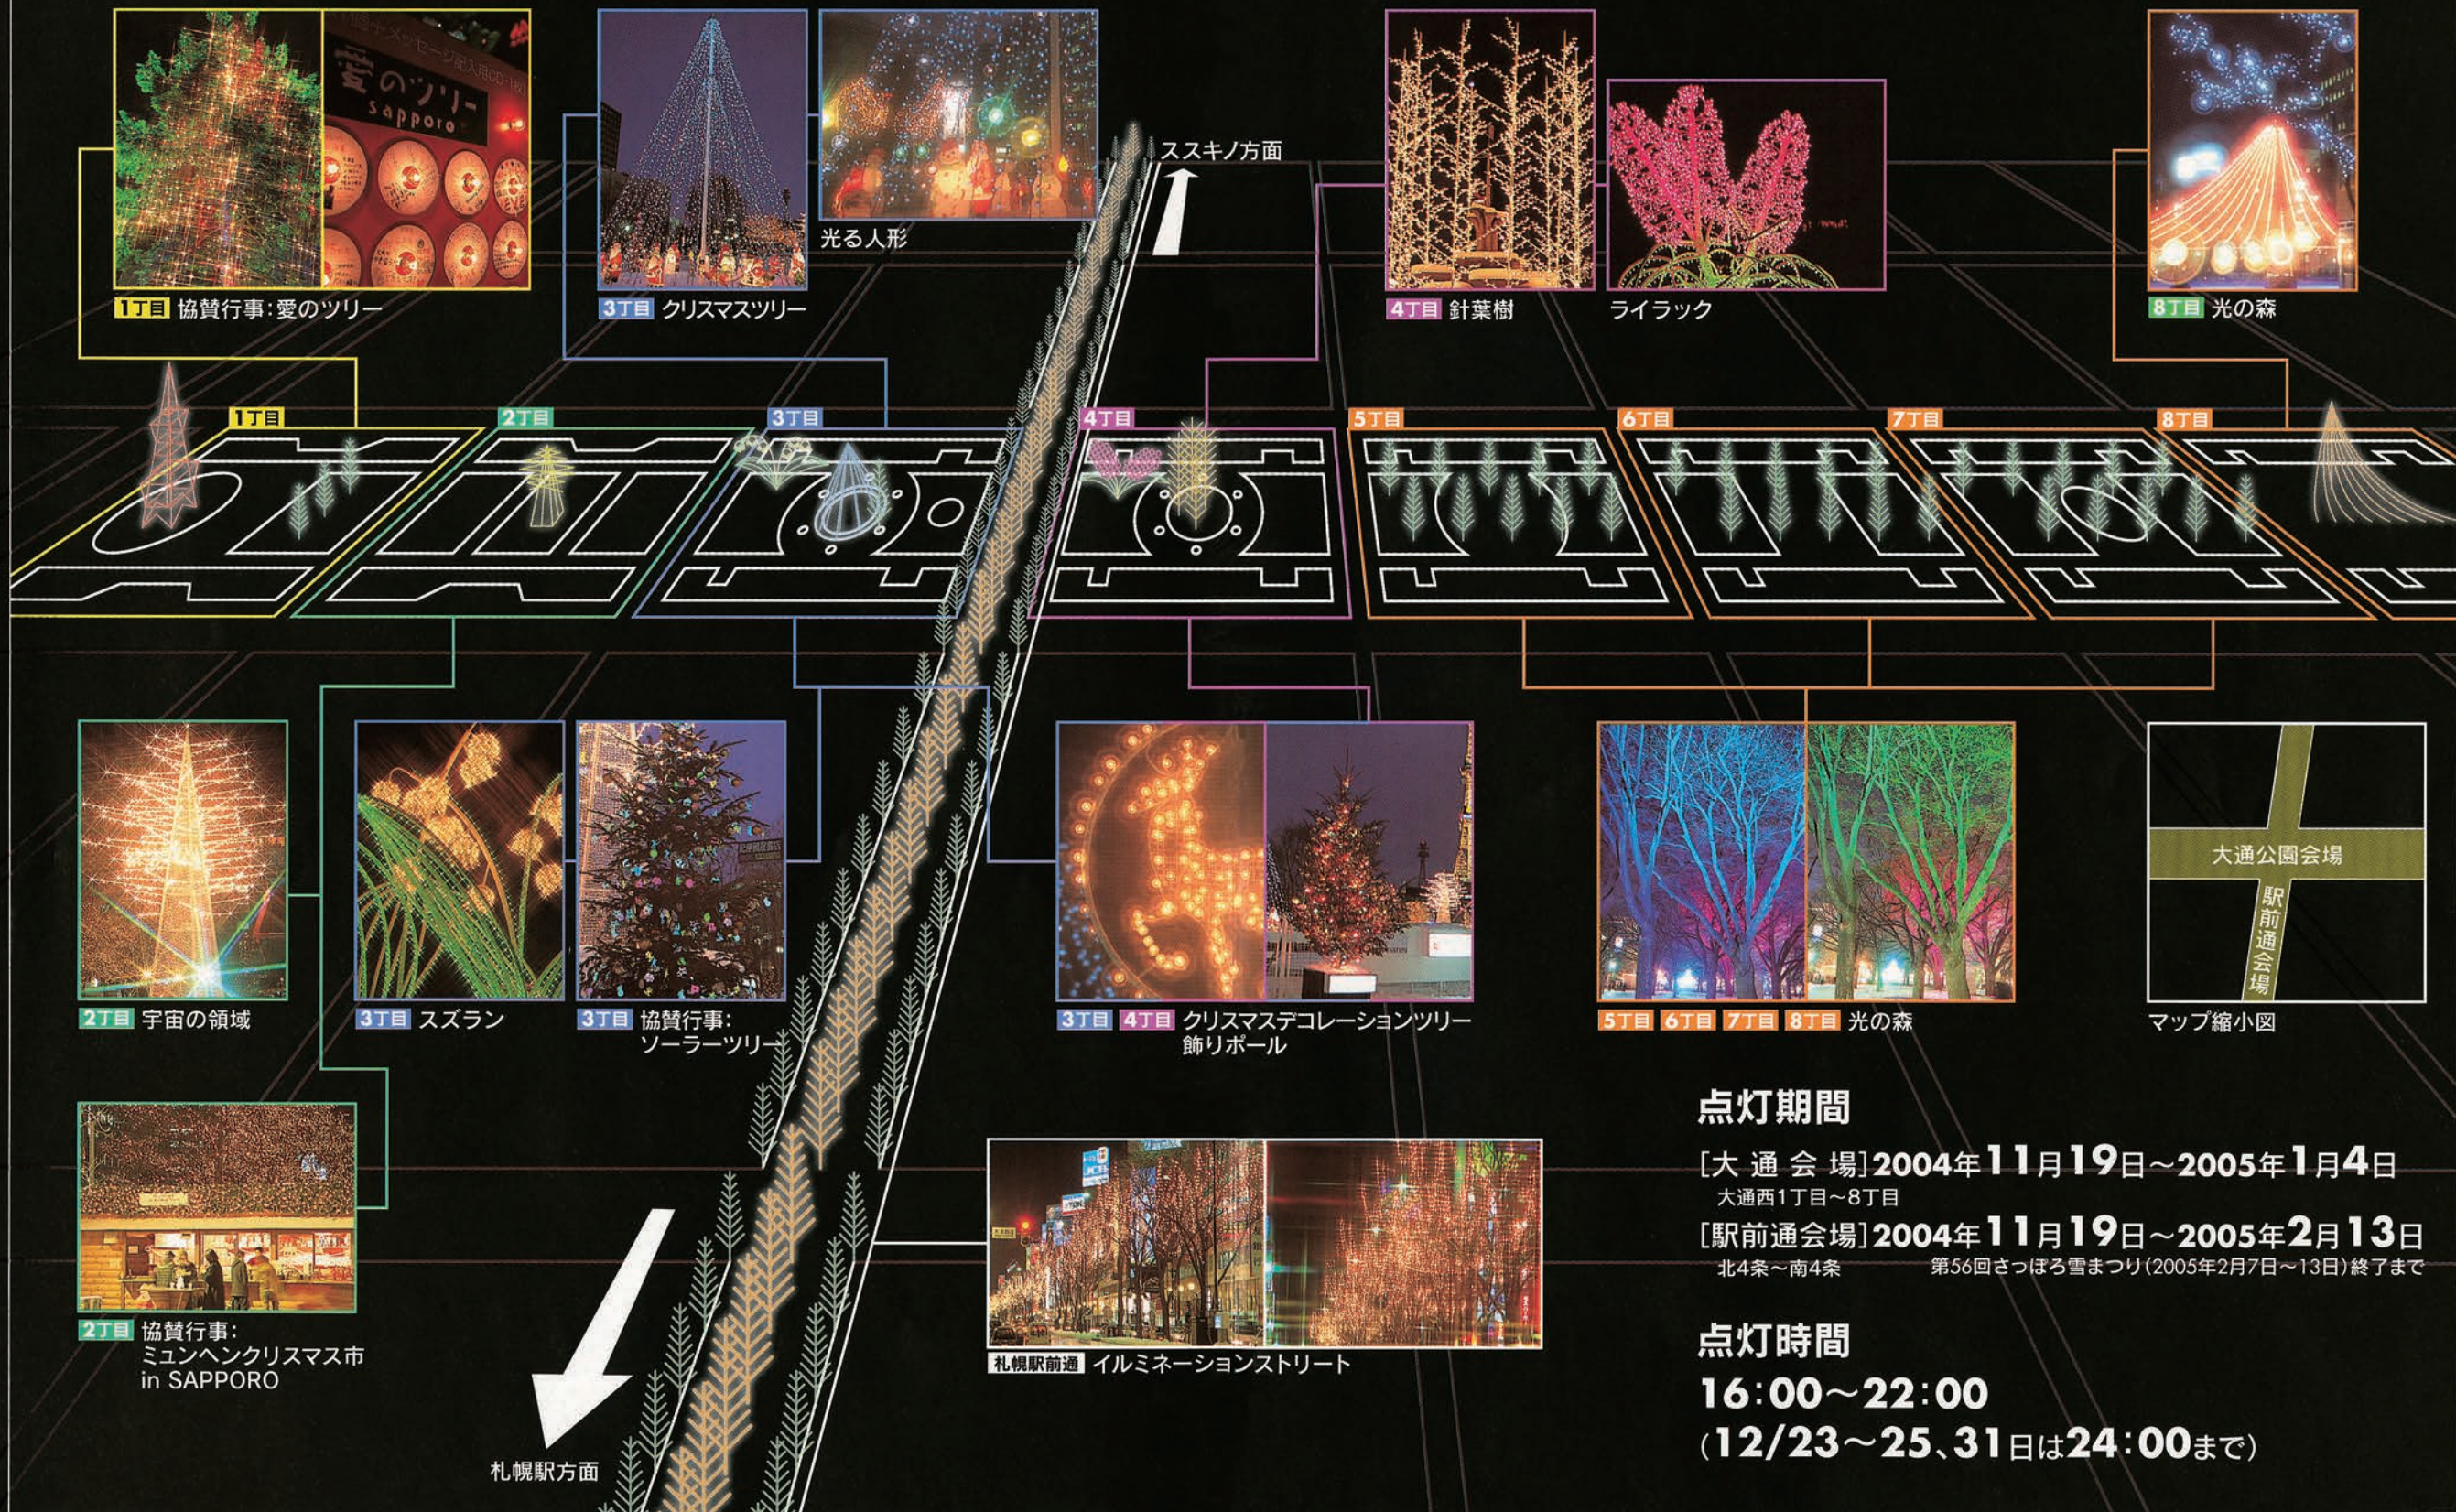

24th SAPPORO WHITE ILLUMINATION

第24回さっぽろホワイトイルミネーション

写真コンテスト作品募集

応募要項

- テーマ さっぽろホワイトイルミネーションを素材にした作品
- 締め切り 平成17年1月11日(火)必着 郵便もしくは持参
- 作品サイズ サービスサイズ以上
- 提出先 さっぽろホワイトイルミネーション実行委員会
札幌市中央区北1条西2丁目 札幌市役所2階 札幌観光協会内
TEL 011-211-3341
- 賞 グランプリ1点/特選2点/入選20点
(JAL札幌⇄東京間 往復航空券ペア、富士フィルム賞などの商品をご用意しております)
- 入賞作品展示 市役所本庁舎1階ロビー(平成17年2月7日~13日)
- 表彰式 第56回さっぽろ雪まつり会場
- その他 出品点数に制限はありません
デジタルカメラの場合はプリントしてください(インクジェット不可)
応募作品の裏面に題材・氏名・住所・電話番号を記入してください
入選作品の著作権は主催者に属します
出品作品はお返ししません

第24回さっぽろホワイトイルミネーション

大通会場 2004.11.19(金)~2005.1.4(火)
駅前遠会場 2004.11.19(金)~2005.2.13(日)

協賛行事
ミュンヘンクリスマス市 in Sapporo
2004.11.20(土)~2004.12.14(火)
大通公園西2丁目会場

第24回 さっぽろホワイトイルミネーション会場ガイドマップ

24th SAPPORO WHITE ILLUMINATION

3丁目 協賛行事: ソーラーツリー

3丁目 4丁目 クリスマスデコレーションツリー 飾りポール

5丁目 6丁目 7丁目 8丁目 光の森

マップ縮小図

2丁目 協賛行事: ミュンヘンクリスマス市 in SAPPORO

札幌駅前通 イルミネーションストリート

点灯期間

[大通会場] 2004年11月19日～2005年1月4日
大通西1丁目～8丁目
[駅前通会場] 2004年11月19日～2005年2月13日
北4条～南4条 第56回さっぽろ雪まつり(2005年2月7日～13日)終了まで

点灯時間

16:00～22:00
(12/23～25、31日は24:00まで)

札幌駅方面

ススキノ方面