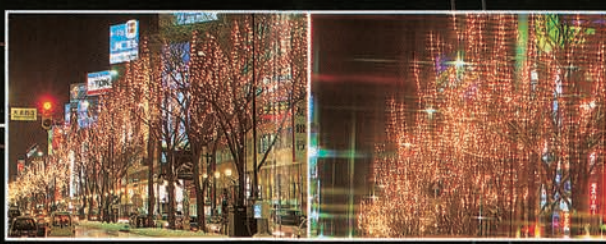

3丁目 協賛行事: ソーラーツリー

3丁目 4丁目 クリスマスデコレーションツリー 飾りポール

5丁目 6丁目 7丁目 8丁目 光の森

マップ縮小図

2丁目 協賛行事: ミュンヘンクリスマス市 in SAPPORO

札幌駅前通 イルミネーションストリート

点灯期間

[大通会場] 2004年11月19日～2005年1月4日
大通西1丁目～8丁目
[駅前通会場] 2004年11月19日～2005年2月13日
北4条～南4条 第56回さっぽろ雪まつり(2005年2月7日～13日)終了まで