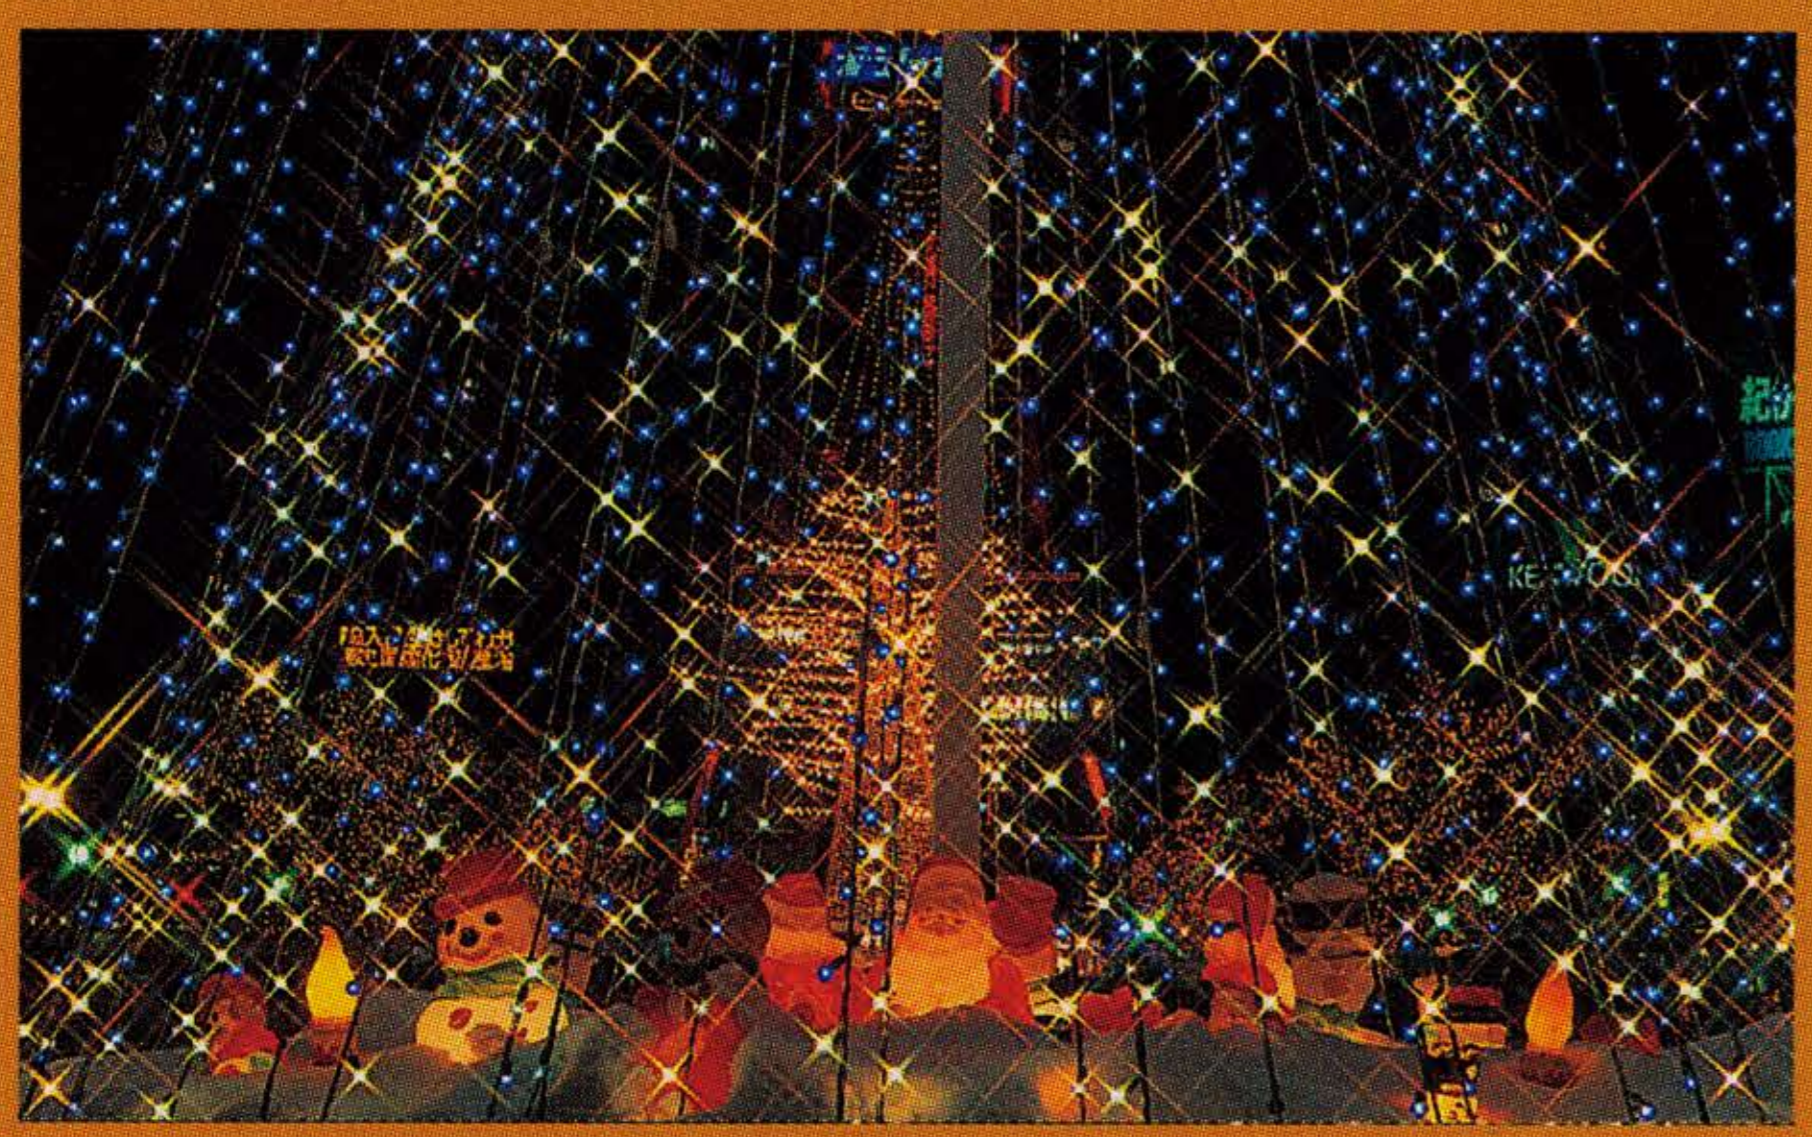

ファンタステックなきらめきが冬のロマンスを華麗に演出・・・。

# 第17回 さっぽろホワイトイルミネーション

会期／大通公園会場 平成9年11月21日(金)～平成10年1月7日(水)まで

駅前通会場 平成9年11月21日(金)～平成10年2月11日(水)まで

会場／大通会場＝大通西1丁目～大通西12丁目 駅前通会場＝北5条～南4条

## 17TH SAPPORO WHITE ILLUMINATION