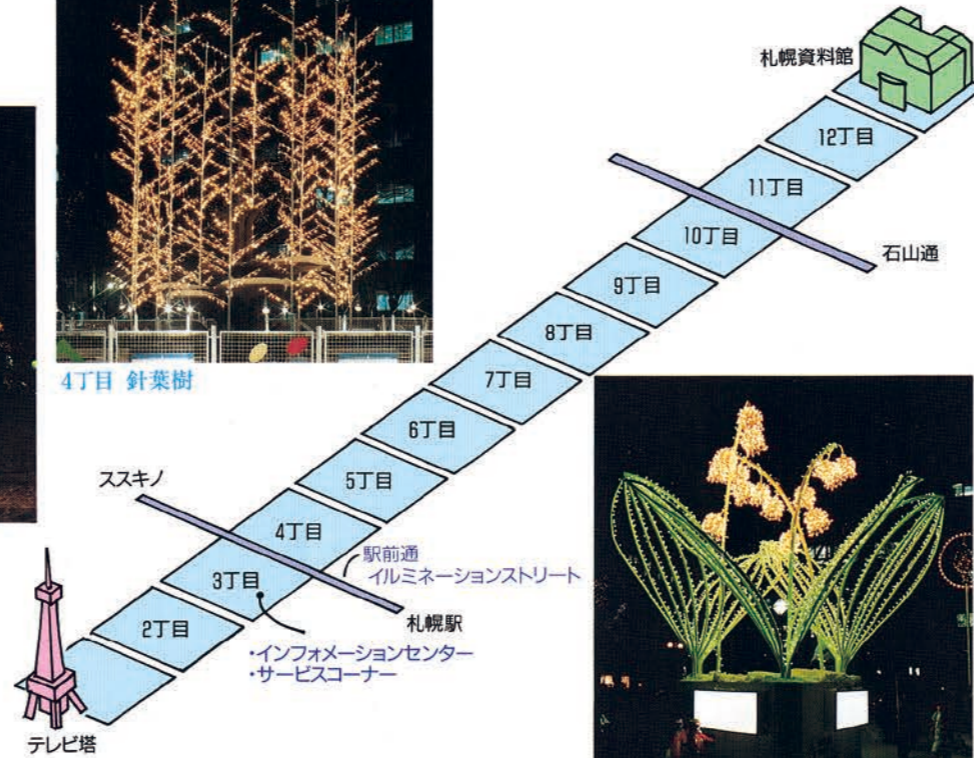

# 会場案内図

すべての葉を落とし、眠りについた街路樹が、夜の訪れとともに、淡い光に飾られて、美しい姿で目を覚ます。大通公園では、真っ白な雪の中、デザイン化された光の芸術が浮かび上がる。初冬の札幌の空に彩られるファンタジックな世界。それが、ホワイトイルミネーションです。

寂しい時、ちょっと悲しい時、恋人と一緒にいる時、何か新しい感動を求めている時——35万個の電球が創り出す幻想的な世界を、歩いてみてください。イルミネーションの光が、きっとあなたに素敵な夢を語りかけてくれます。

5丁目 ギャラクシータワー

4丁目 針葉樹

## ホワイトイルミネーション一瞥

札幌の風土に適した個性的なイベントをと、昭和56年から実施。その後、随時拡大され、昭和63年には駅前通の電飾が完成。昨年は大通会場を西7～10丁目まで拡大。今年はさらに西1、西11、12丁目にも光の芸術を広げ、札幌資料館のライトアップとも連携した光の一大ページェントとなっています。シンボルオブジェ10基、立木155本が、合計35万6千個の電球で飾られており、人工物を配したイルミネーションとしては世界一です。