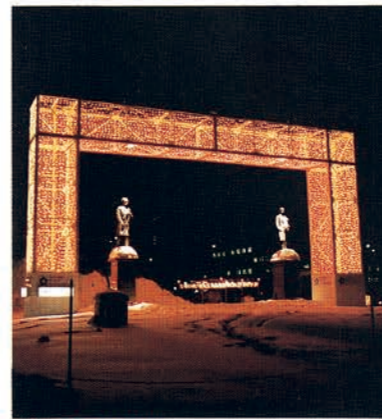

7丁目 スズラン

10丁目 凱旋門